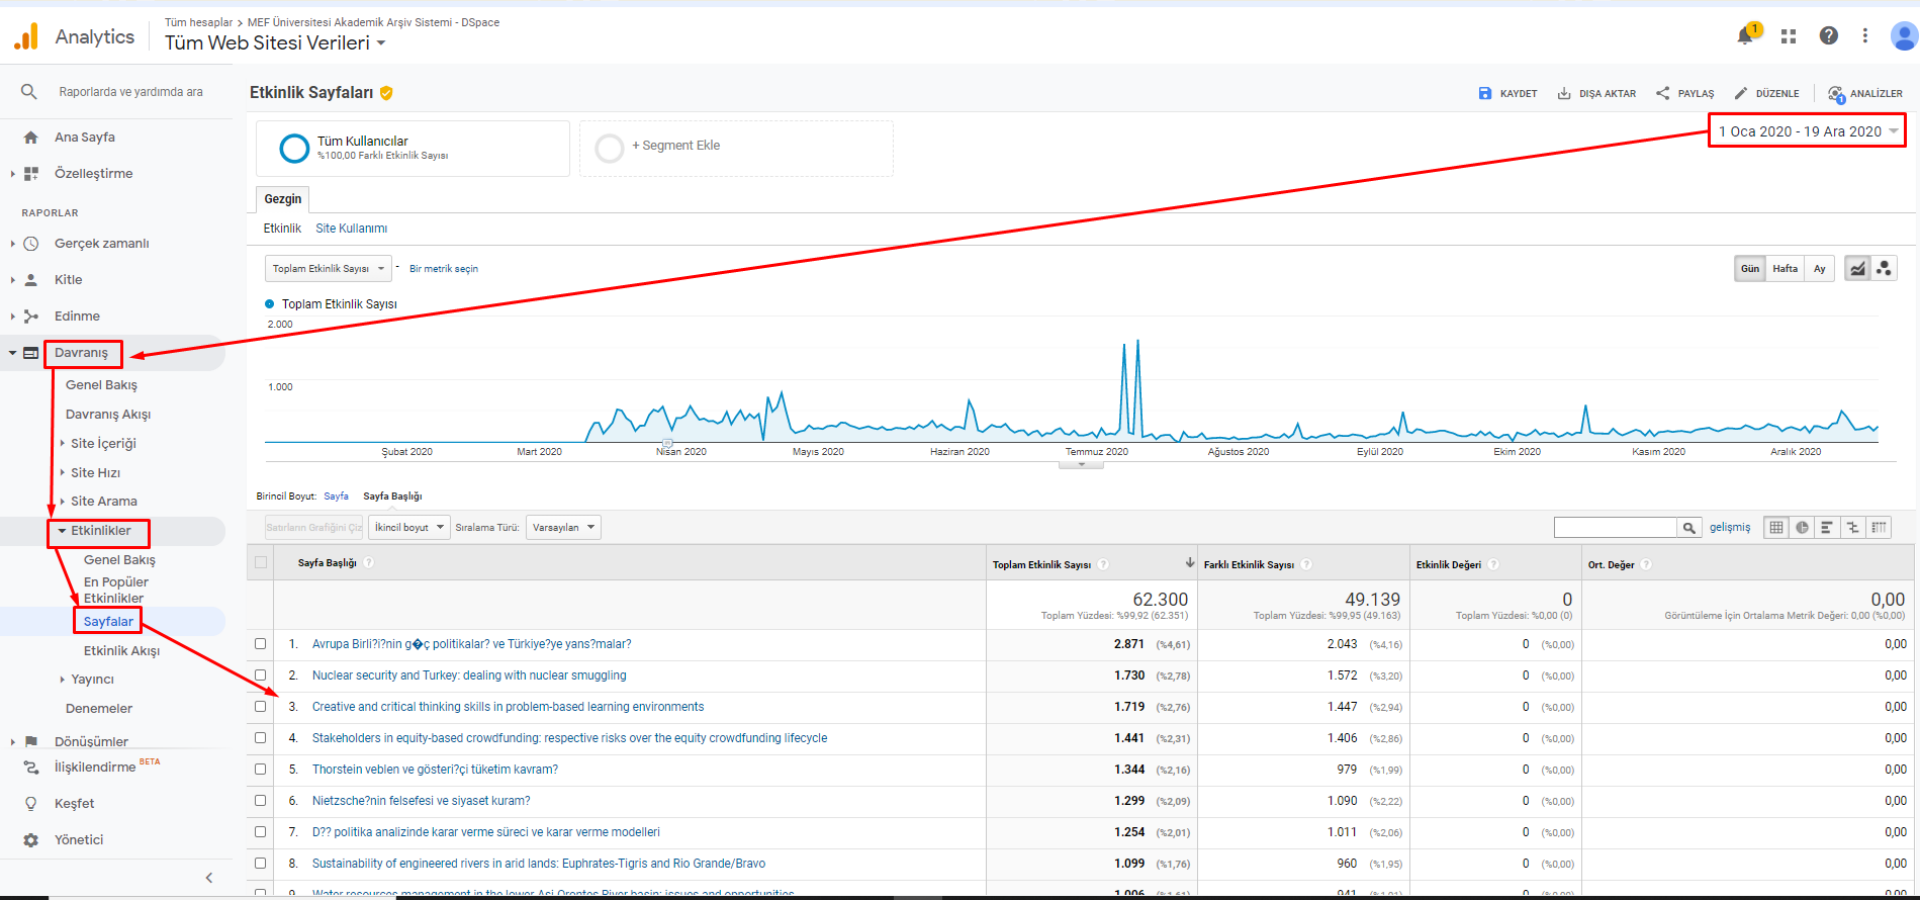

Arşiv yöneticileri için DSpace istatistikleri:

- **Google Analitik:** DSpace'e entegre edilen Google Analytics uygulaması ile DSpace'in tüm trafik ölçümlerini yapabilir ve bu trafikleri belli zamanlar ile karşılaştırabilirsiniz. DSpace'in Google Analitikteki tüm istatistikleri Google Analitik hesabına giriş yapılarak izlenebilir. Örnek istatistik görselleri sonraki sayfalardadır.
- **Piwik İstatistikleri:** DSpace'in OpenAIRE'deki tüm Piwik istatistikleri OpenAIRE kullanıcı sayfasına giriş yapılarak izlenebilir. Bunun için OpenAIRE metrik (ölçüm) entegrasyonu yapılmış olmalıdır.

Kullanıcılar için DSpace İstatistikleri:

- DSpace'e entegre edilen Google Developer projesi ile her bir yayına ait görüntüleme ve indirme istatistikleri yayın detay sayfasından izlenebilir.
- ShareThis entegrasyonu ile Sosyal Medya istatistikleri yayın detay sayfasından izlenebilir.
- Scopus ve SOBİAD entegrasyonu ile bu sistemlerdeki atıf sayıları yayın detay sayfasından izlenebilir.

Dspace Genel Sayfa Görüntüleme Sayıları ve Başlıklar

- Davranış >> Genel Bakış

Dspace Arama Terimleri

- Davranış >> Site İçeriği >> Tüm sayfalar

Dspace İndirme Sayıları

- Davranış >> Etkinlikler >> Sayfalar

DSpace Gerçek Zamanlı Kullanıcı Sayıları

- Gerçek Zamanlı >> Genel Bakış

Kitle / Genel Kullanıcı Profilleri - Dil, Bölge, Demografi vb.

- Kitle / Genel Bakış