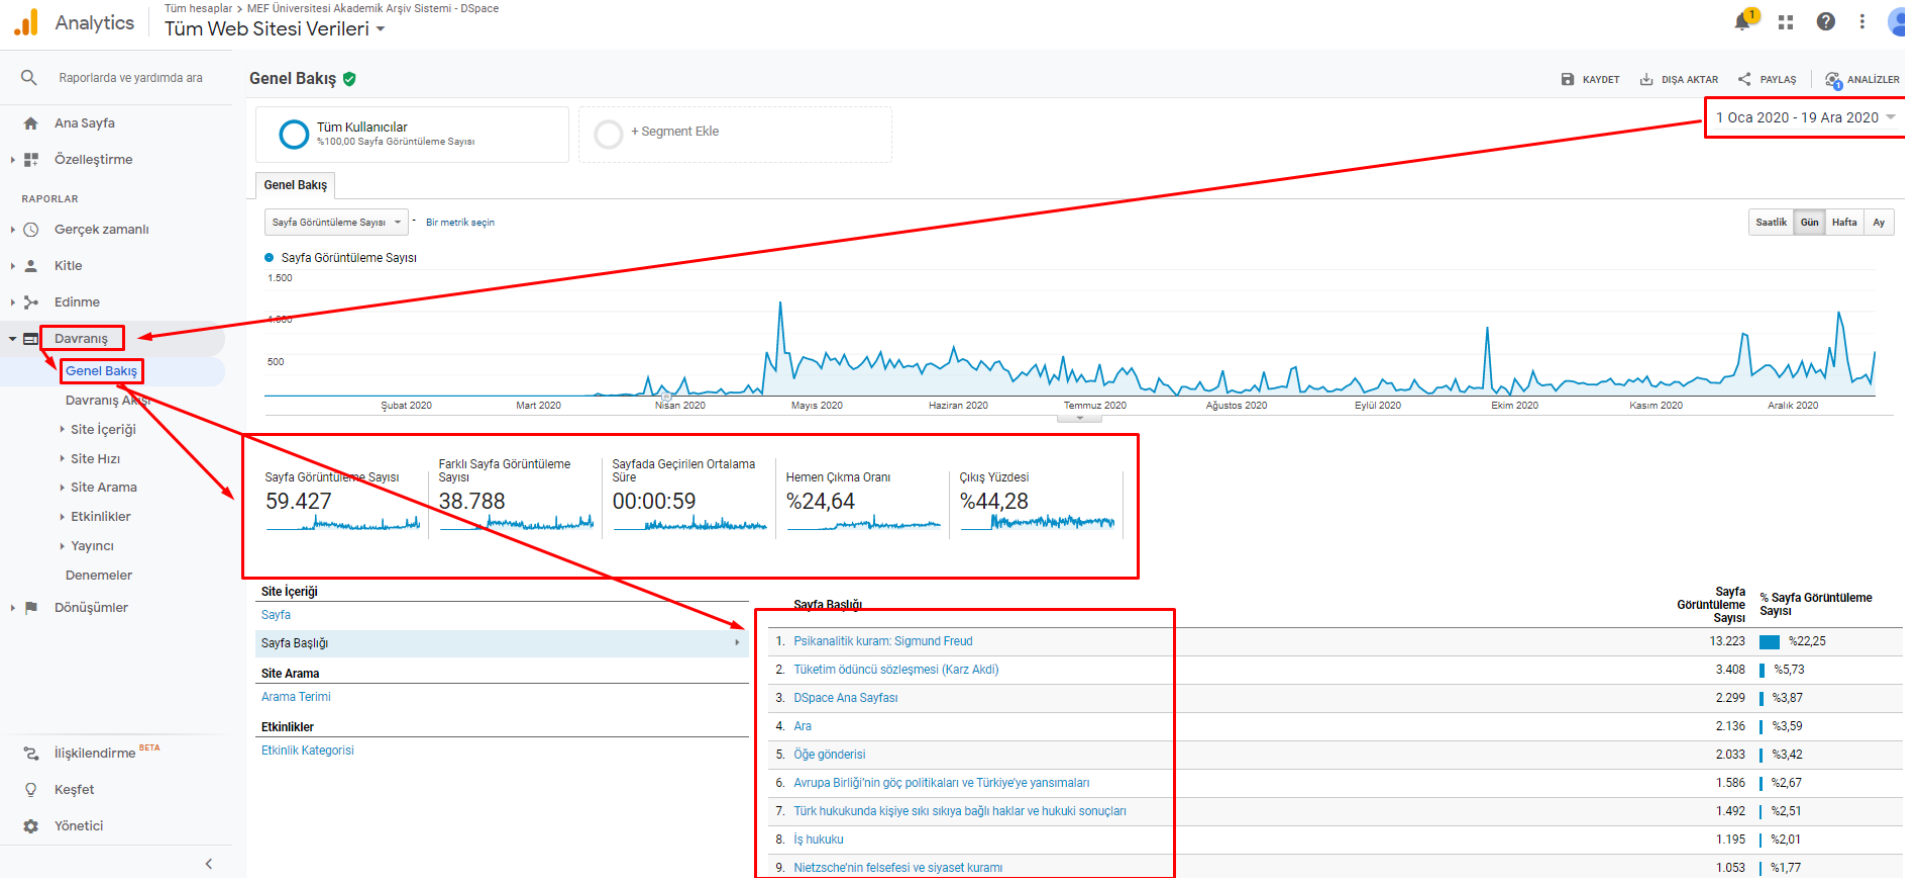

Arşiv yöneticileri için DSpace istatistikleri:

- **Google Analitik:** DSpace'e entegre edilen Google Analytics uygulaması ile DSpace'in tüm trafik ölçümlerini yapabilir ve bu trafikleri belli zamanlar ile karşılaştırabilirsiniz. DSpace'in Google Analitikteki tüm istatistikleri Google Analitik hesabına giriş yapılarak izlenebilir. Örnek istatistik görselleri sonraki sayfalardadır.
- **Piwik İstatistikleri:** DSpace'in OpenAIRE'deki tüm Piwik istatistikleri OpenAIRE kullanıcı sayfasına giriş yapılarak izlenebilir. Bunun için OpenAIRE metrik (ölçüm) entegrasyonu yapılmış olmalıdır.

Kullanıcılar için DSpace İstatistikleri:

- DSpace'e entegre edilen Google Developer projesi ile her bir yayına ait görüntüleme ve indirme istatistikleri yayın detay sayfasından izlenebilir.
- ShareThis entegrasyonu ile Sosyal Medya istatistikleri yayın detay sayfasından izlenebilir.
- Scopus ve SOBİAD entegrasyonu ile bu sistemlerdeki atıf sayıları yayın detay sayfasından izlenebilir.

Dspace Genel Sayfa Görüntüleme Sayıları ve Başlıklar

- Davranış >> Genel Bakış

Dspace Arama Terimleri

- Davranış >> Site İçeriği >> Tüm sayfalar

Dspace İndirme Sayıları

- Davranış >> Etkinlikler >> Sayfalar

DSpace Gerçek Zamanlı Kullanıcı Sayıları

- Gerçek Zamanlı >> Genel Bakış

Kitle / Genel Kullanıcı Profilleri - Dil, Bölge, Demografi vb.

- Kitle / Genel Bakış