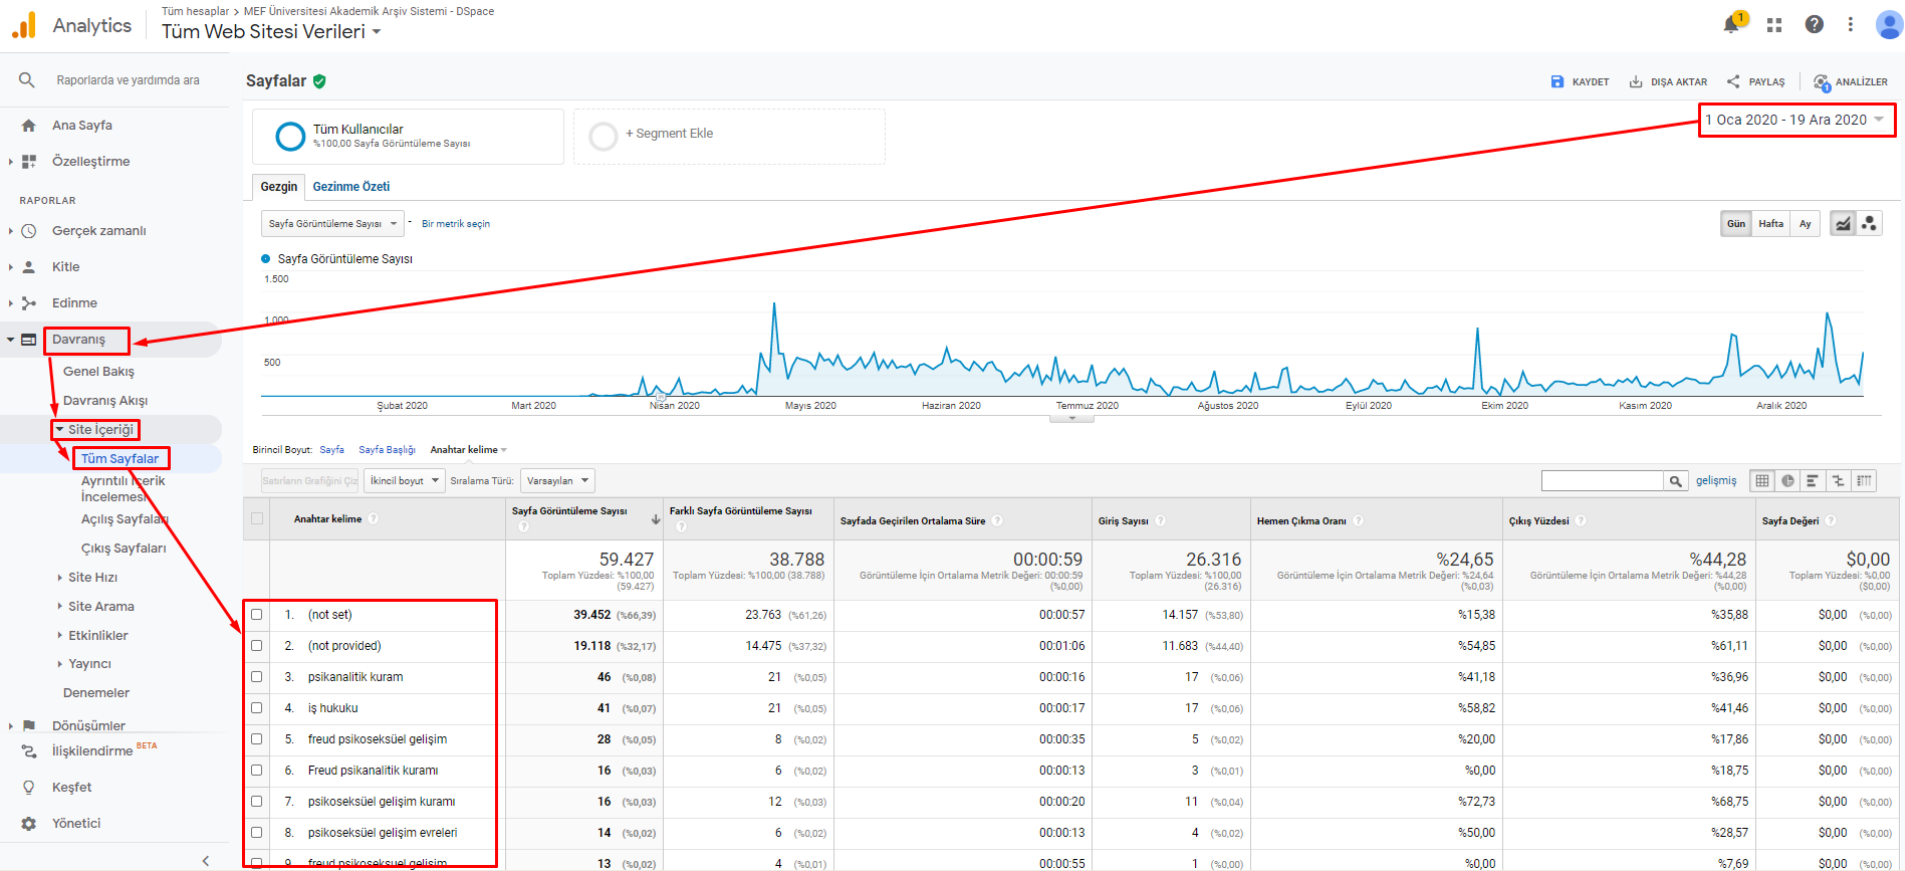

Arşiv yöneticileri için DSpace istatistikleri:

- **Google Analitik:** DSpace'e entegre edilen Google Analytics uygulaması ile DSpace'in tüm trafik ölçümlerini yapabilir ve bu trafikleri belli zamanlar ile karşılaştırabilirsiniz. DSpace'in Google Analitikteki tüm istatistikleri Google Analitik hesabına giriş yapılarak izlenebilir. Örnek istatistik görselleri sonraki sayfalardadır.
- **Piwik İstatistikleri:** DSpace'in OpenAIRE'deki tüm Piwik istatistikleri OpenAIRE kullanıcı sayfasına giriş yapılarak izlenebilir. Bunun için OpenAIRE metrik (ölçüm) entegrasyonu yapılmış olmalıdır.

Kullanıcılar için DSpace İstatistikleri:

- DSpace'e entegre edilen Google Developer projesi ile her bir yayına ait görüntüleme ve indirme istatistikleri yayın detay sayfasından izlenebilir.
- ShareThis entegrasyonu ile Sosyal Medya istatistikleri yayın detay sayfasından izlenebilir.
- Scopus ve SOBİAD entegrasyonu ile bu sistemlerdeki atıf sayıları yayın detay sayfasından izlenebilir.

Dspace Genel Sayfa Görüntüleme Sayıları ve Başlıklar

- Davranış >> Genel Bakış

Dspace Arama Terimleri

- Davranış >> Site İçeriği >> Tüm sayfalar

Dspace İndirme Sayıları

- Davranış >> Etkinlikler >> Sayfalar

DSpace Gerçek Zamanlı Kullanıcı Sayıları

- Gerçek Zamanlı >> Genel Bakış

Kitle / Genel Kullanıcı Profilleri - Dil, Bölge, Demografi vb.

- Kitle / Genel Bakış