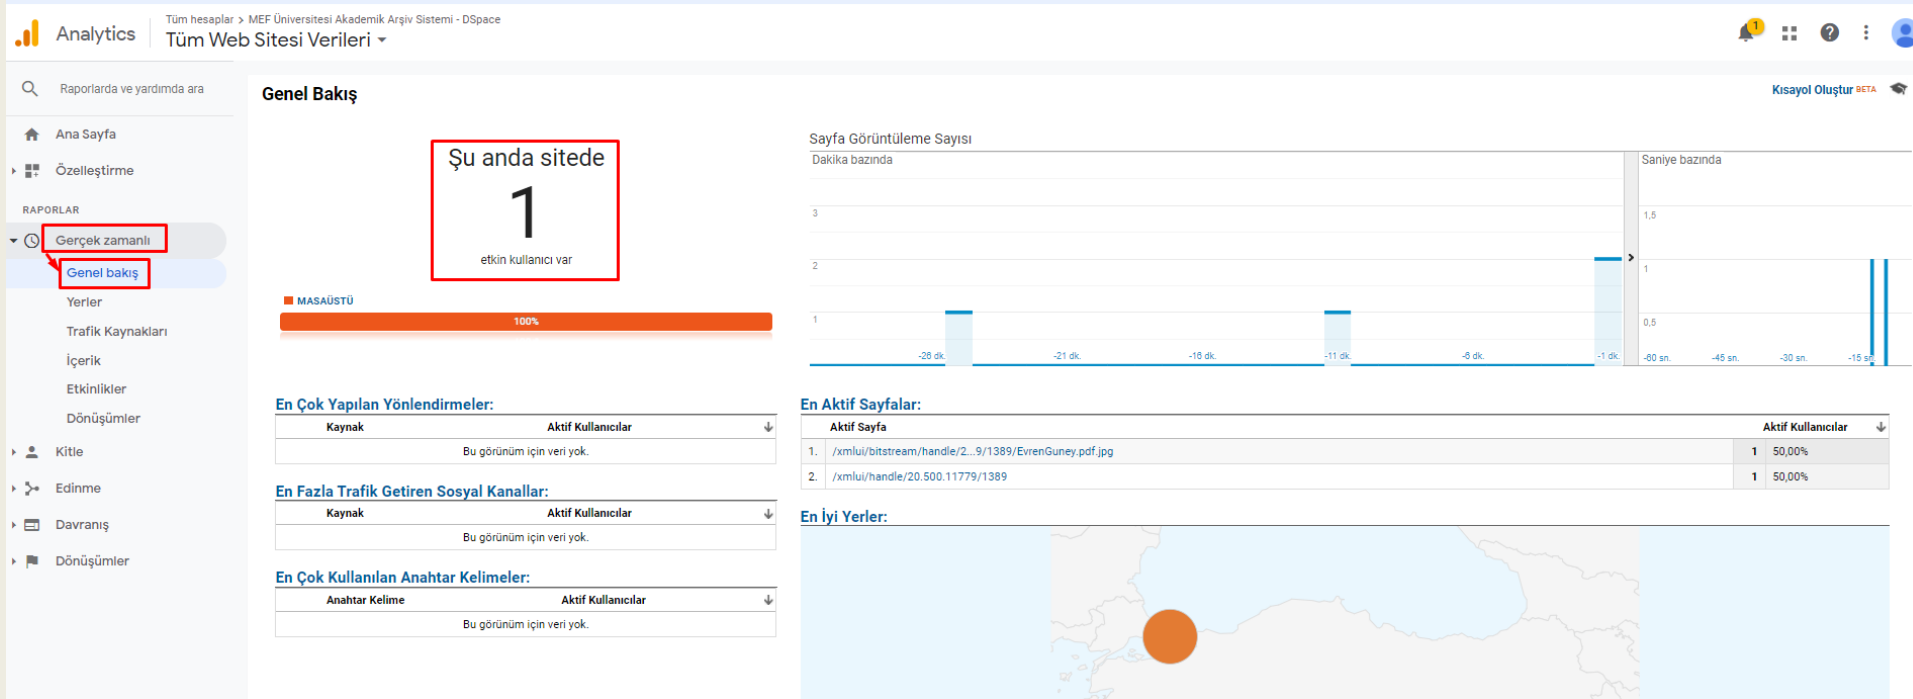

Dspace Genel Sayfa Görüntüleme Sayıları ve Başlıklar

- Davranış >> Genel Bakış

Dspace Arama Terimleri

- Davranış >> Site İçeriği >> Tüm sayfalar

Dspace İndirme Sayıları

- Davranış >> Etkinlikler >> Sayfalar

DSpace Gerçek Zamanlı Kullanıcı Sayıları

- Gerçek Zamanlı >> Genel Bakış

Kitle / Genel Kullanıcı Profilleri - Dil, Bölge, Demografi vb.

- Kitle / Genel Bakış